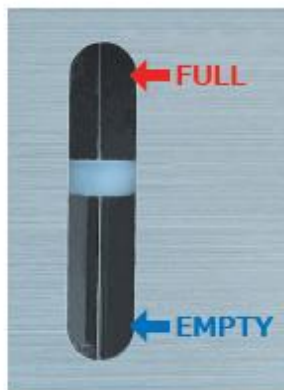

※すすぎ時間は12秒の固定です。

※単相100V仕様にはすすぎ湯温度表示はつきません。

出し入れしやすい大きな開口! トレイ・大皿もらくらく洗浄

従来機開口寸法を大きく上回る、扉開口寸法360mm。

今までのアンダーカウンタータイプ洗浄機では、洗うことができなかった大皿やトレイ、簡単な調理器具も洗うことができます。

驚くほどの洗い上がり!

新型ノズルにより、洗浄力は今まで以上に向上、すすぎ力は独立したノズルチップを採用し、能力がアップ。すすぎ量は最小限(3L/ラック)に抑えることができました。

一目でわかる洗剤残量(オプション)

一目で洗剤の使用状況が分かる、残量表示機能付。専用ボトルで補充も簡単。
使用可能な洗剤は純正液体洗剤「SMARTクリーンC100E」です。

残量表示

※洗剤を扱うときはゴム手袋を着用してください。

ケンロウ
酷使に耐える堅牢設計の扉は、
丈夫で長持ち！

ラックの出しすぎを抑え、
水たれを解消！使い易さ抜群です！

■外形寸法図(単位/mm)

AU70 電気式