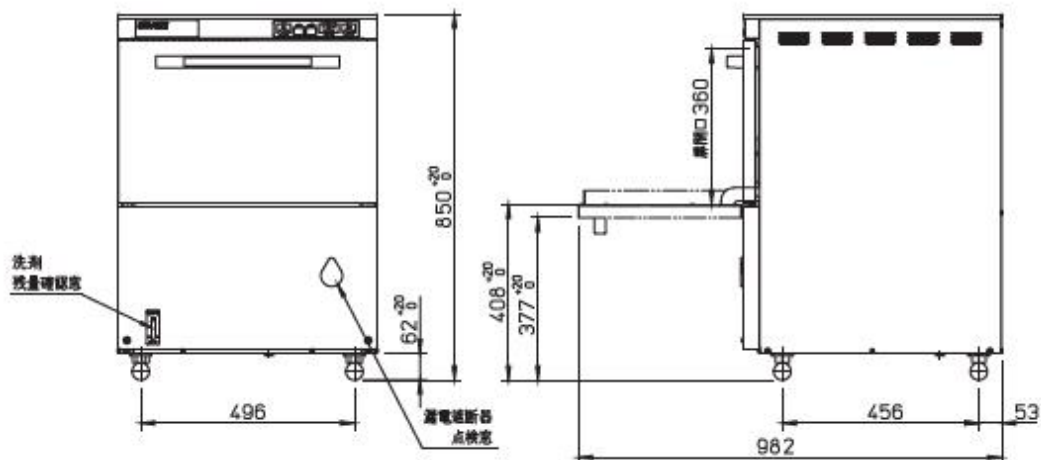

一目でわかる洗剤残量(オプション)

一目で洗剤の使用状況が分かる、残量表示機能付。専用ボトルで補充も簡単。
使用可能な洗剤は純正液体洗剤「SMARTクリーンC100E」です。

残量表示

※洗剤を扱うときはゴム手袋を着用してください。

ケンロウ
酷使に耐える堅牢設計の扉は、
丈夫で長持ち！

ラックの出しすぎを抑え、
水たれを解消！使い易さ抜群です！

■外形寸法図(単位/mm)

AU70 電気式