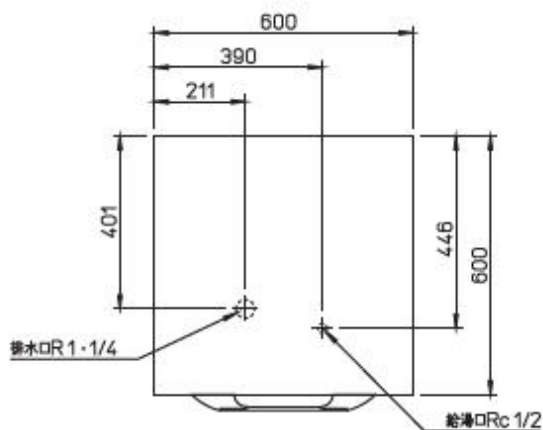

一目でわかる洗剤残量(オプション)

一目で洗剤の使用状況が分かる、残量表示機能付。専用ボトルで補充も簡単。
使用可能な洗剤は純正液体洗剤「SMARTクリーンC100E」です。

残量表示

※洗剤を扱うときはゴム手袋を着用してください。

ケンロウ
酷使に耐える堅牢設計の扉は、
丈夫で長持ち！

ラックの出しすぎを抑え、
水たれを解消！使い易さ抜群です！

■外形寸法図(単位/mm)

AU70 電気式